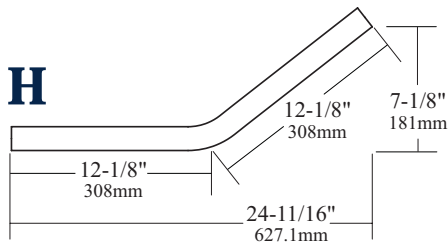

# 1.5" Handrail

## Black Item Numbers Listed

- (A) • 301084 • 90° Elbow
- (B) • 301042 • Spacer Tube
- (C) • 301030 • Straight Rail Connector
- (D) • 301036 • Universal Angle Rail Connector
- (E) • 301072 • End Cap
- (F) • 301048 • 5° Angle Rail
- (G) • 301054 • 32° Angle Rail
- (H) • 301060 • 38° Angle Rail
- (I) • 301066 • 90° Angle Rail
- (J) • 301024 • P-Loop Return Angle
- (K) • 301000 • 8' Straight Handrail
- (L) • 301096 • Quick Return Kit - 1-7/8" POST
- (M) • 301102 • Quick Return Kit - 3-1/2" POST
- (N) • 301108 • Quick Return Kit - Wall Mount
- (O) • 301012 • Mid-Rail Bracket Kit - 1-7/8" POST
- (P) • 301018 • Mid-Rail Bracket Kit - 3-1/2" POST
- (Q) • 301090 • Mid-Rail Bracket Kit - Wall Mount