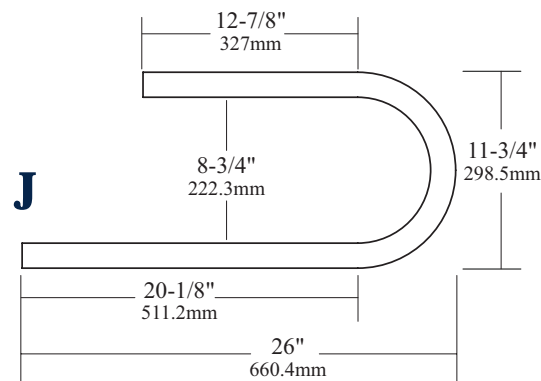

# 1.5" Handrail

## Black Item Numbers Listed

- (A) • 301084 • 90° Elbow
- (B) • 301042 • Spacer Tube
- (C) • 301030 • Straight Rail Connector
- (D) • 301036 • Universal Angle Rail Connector
- (E) • 301072 • End Cap
- (F) • 301048 • 5° Angle Rail
- (G) • 301054 • 32° Angle Rail
- (H) • 301060 • 38° Angle Rail
- (I) • 301066 • 90° Angle Rail
- (J) • 301024 • P-Loop Return Angle
- (K) • 301000 • 8' Straight Handrail
- (L) • 301096 • Quick Return Kit - 1-7/8" POST
- (M) • 301102 • Quick Return Kit - 3-1/2" POST
- (N) • 301108 • Quick Return Kit - Wall Mount
- (O) • 301012 • Mid-Rail Bracket Kit - 1-7/8" POST
- (P) • 301018 • Mid-Rail Bracket Kit - 3-1/2" POST
- (Q) • 301090 • Mid-Rail Bracket Kit - Wall Mount