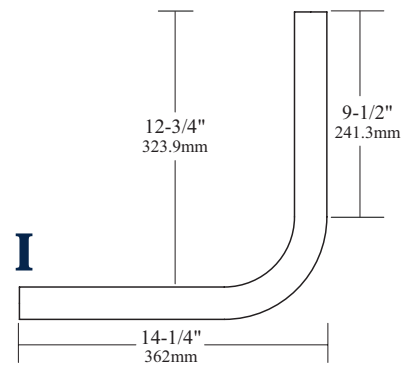

# 1.5" Handrail

## Black Item Numbers Listed

- (A) • 301084 • 90° Elbow
- (B) • 301042 • Spacer Tube
- (C) • 301030 • Straight Rail Connector
- (D) • 301036 • Universal Angle Rail Connector
- (E) • 301072 • End Cap
- (F) • 301048 • 5° Angle Rail
- (G) • 301054 • 32° Angle Rail
- (H) • 301060 • 38° Angle Rail
- (I) • 301066 • 90° Angle Rail
- (J) • 301024 • P-Loop Return Angle
- (K) • 301000 • 8' Straight Handrail
- (L) • 301096 • Quick Return Kit - 1-7/8" POST
- (M) • 301102 • Quick Return Kit - 3-1/2" POST
- (N) • 301108 • Quick Return Kit - Wall Mount
- (O) • 301012 • Mid-Rail Bracket Kit - 1-7/8" POST
- (P) • 301018 • Mid-Rail Bracket Kit - 3-1/2" POST
- (Q) • 301090 • Mid-Rail Bracket Kit - Wall Mount