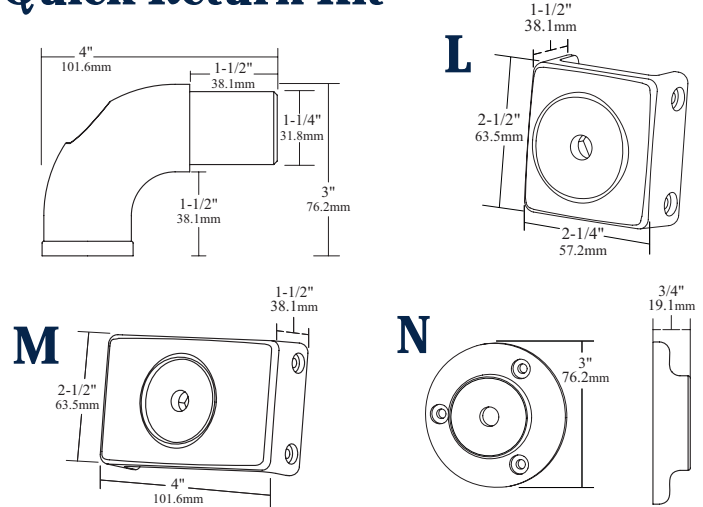

Quick Return Kit