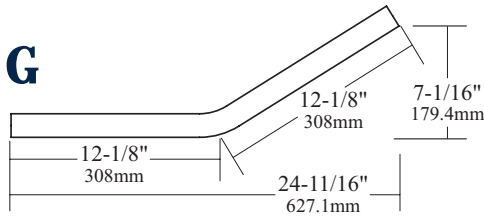

# 1.5" Handrail

## Black Item Numbers Listed

- (A) • 301084 • 90° Elbow
- (B) • 301042 • Spacer Tube
- (C) • 301030 • Straight Rail Connector
- (D) • 301036 • Universal Angle Rail Connector
- (E) • 301072 • End Cap
- (F) • 301048 • 5° Angle Rail
- (G) • 301054 • 32° Angle Rail
- (H) • 301060 • 38° Angle Rail
- (I) • 301066 • 90° Angle Rail
- (J) • 301024 • P-Loop Return Angle
- (K) • 301000 • 8' Straight Handrail
- (L) • 301096 • Quick Return Kit - 1-7/8" POST
- (M) • 301102 • Quick Return Kit - 3-1/2" POST
- (N) • 301108 • Quick Return Kit - Wall Mount
- (O) • 301012 • Mid-Rail Bracket Kit - 1-7/8" POST
- (P) • 301018 • Mid-Rail Bracket Kit - 3-1/2" POST
- (Q) • 301090 • Mid-Rail Bracket Kit - Wall Mount