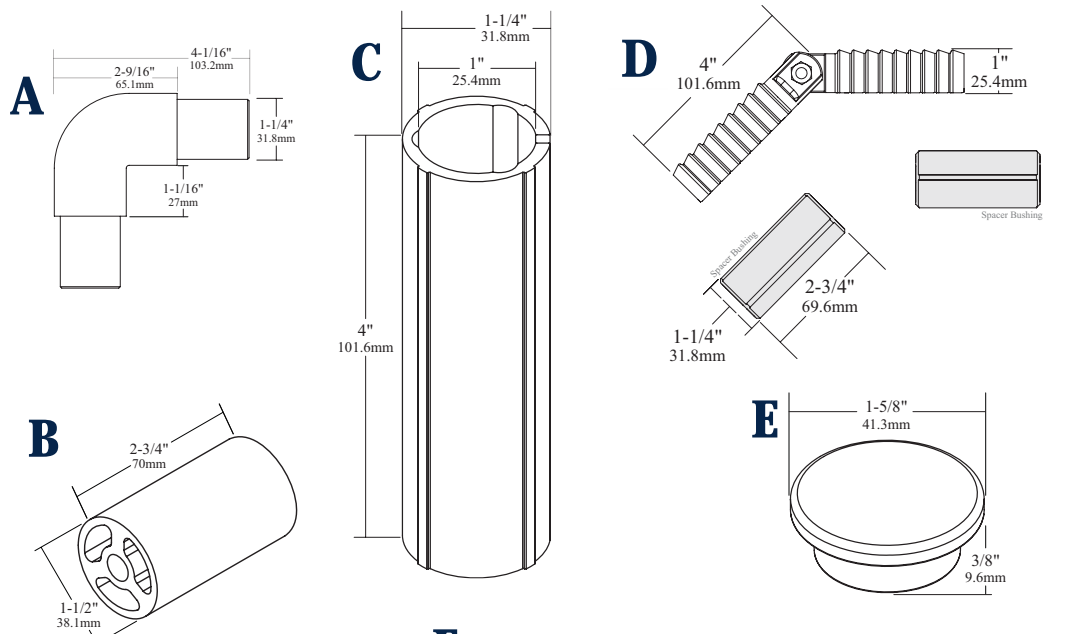

# 1.5" Handrail

## Black Item Numbers Listed

- (A) • 301084 • 90° Elbow
- (B) • 301042 • Spacer Tube
- (C) • 301030 • Straight Rail Connector
- (D) • 301036 • Universal Angle Rail Connector
- (E) • 301072 • End Cap
- (F) • 301048 • 5° Angle Rail
- (G) • 301054 • 32° Angle Rail
- (H) • 301060 • 38° Angle Rail
- (I) • 301066 • 90° Angle Rail
- (J) • 301024 • P-Loop Return Angle
- (K) • 301000 • 8' Straight Handrail
- (L) • 301096 • Quick Return Kit - 1-7/8" POST
- (M) • 301102 • Quick Return Kit - 3-1/2" POST
- (N) • 301108 • Quick Return Kit - Wall Mount
- (O) • 301012 • Mid-Rail Bracket Kit - 1-7/8" POST
- (P) • 301018 • Mid-Rail Bracket Kit - 3-1/2" POST
- (Q) • 301090 • Mid-Rail Bracket Kit - Wall Mount